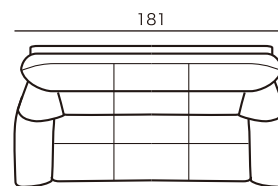

ソーラス
SOLAS

NM
(座奥行47cm)

D
(座奥行52cm)

ソファタイプ

3人掛けソファ
3S20
¥209,700~

3人掛けソファ
3S19
¥203,600~

3人掛けソファ
3S18
¥197,600~

2人掛けソファ
2S17
¥191,500~

2人掛けソファ
2S16
¥185,500~

2人掛けソファ
2S15
¥179,400~

※奥行・高さは共通です。
()内は、Dタイプのサイズです。

スツール

スツール
ST5×5
¥58,200~

※奥行・高さは共通です。