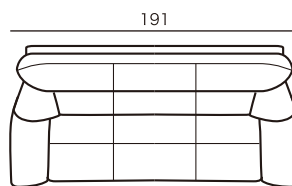

ソーラス
SOLAS

NM
(座奥行47cm)

D
(座奥行52cm)

ソファタイプ

3人掛けソファ
3S20
¥209,700~

3人掛けソファ
3S19
¥203,600~

3人掛けソファ
3S18
¥197,600~

2人掛けソファ
2S17
¥191,500~

2人掛けソファ
2S16
¥185,500~

2人掛けソファ
2S15
¥179,400~

※奥行・高さは共通です。
()内は、Dタイプのサイズです。

スツール

スツール
ST5×5
¥58,200~

※奥行・高さは共通です。