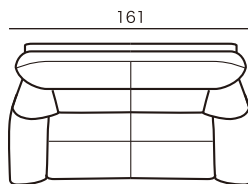

ソーラス
SOLAS

NM
(座奥行47cm)

D
(座奥行52cm)

ソファタイプ

3人掛けソファ
3S20
¥209,700~

3人掛けソファ
3S19
¥203,600~

3人掛けソファ
3S18
¥197,600~

2人掛けソファ
2S17
¥191,500~

2人掛けソファ
2S16
¥185,500~

2人掛けソファ
2S15
¥179,400~

※奥行・高さは共通です。
()内は、Dタイプのサイズです。

スツール

スツール
ST5×5
¥58,200~

※奥行・高さは共通です。