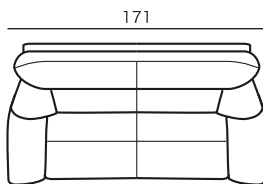

ソーラス
SOLAS

NM
(座奥行47cm)

D
(座奥行52cm)

ソファタイプ

3人掛けソファ
3S20
¥209,700~

3人掛けソファ
3S19
¥203,600~

3人掛けソファ
3S18
¥197,600~

2人掛けソファ
2S17
¥191,500~

2人掛けソファ
2S16
¥185,500~

2人掛けソファ
2S15
¥179,400~

※奥行・高さは共通です。
()内は、Dタイプのサイズです。

スツール

スツール
ST5×5
¥58,200~

※奥行・高さは共通です。