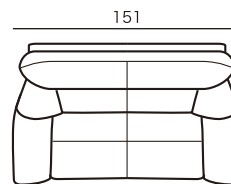

ソーラス
SOLAS

NM
(座奥行47cm)

D
(座奥行52cm)

ソファタイプ

3人掛けソファ
3S20
¥209,700~

3人掛けソファ
3S19
¥203,600~

3人掛けソファ
3S18
¥197,600~

2人掛けソファ
2S17
¥191,500~

2人掛けソファ
2S16
¥185,500~

2人掛けソファ
2S15
¥179,400~

※奥行・高さは共通です。
()内は、Dタイプのサイズです。

スツール

スツール
ST5×5
¥58,200~

※奥行・高さは共通です。