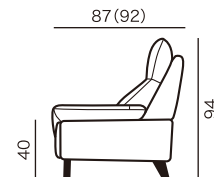

ソーラス
SOLAS

NM
(座奥行47cm)

D
(座奥行52cm)

ソファタイプ

3人掛けソファ
3S20
¥209,700~

3人掛けソファ
3S19
¥203,600~

3人掛けソファ
3S18
¥197,600~

2人掛けソファ
2S17
¥191,500~

2人掛けソファ
2S16
¥185,500~

2人掛けソファ
2S15
¥179,400~

※奥行・高さは共通です。
()内は、Dタイプのサイズです。

スツール

スツール
ST5×5
¥58,200~

※奥行・高さは共通です。