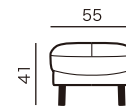

ソーラス
SOLAS

NM
(座奥行47cm)

D
(座奥行52cm)

ソファタイプ

3人掛けソファ
3S20
¥209,700~

3人掛けソファ
3S19
¥203,600~

3人掛けソファ
3S18
¥197,600~

2人掛けソファ
2S17
¥191,500~

2人掛けソファ
2S16
¥185,500~

2人掛けソファ
2S15
¥179,400~

※奥行・高さは共通です。
()内は、Dタイプのサイズです。

スツール

スツール
ST5×5
¥58,200~

※奥行・高さは共通です。