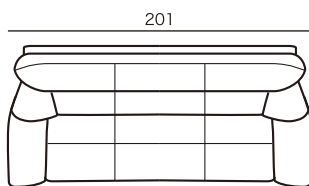

ソーラス
SOLAS

NM
(座奥行47cm)

D
(座奥行52cm)

ソファタイプ

3人掛けソファ
3S20
¥209,700~

3人掛けソファ
3S19
¥203,600~

3人掛けソファ
3S18
¥197,600~

2人掛けソファ
2S17
¥191,500~

2人掛けソファ
2S16
¥185,500~

2人掛けソファ
2S15
¥179,400~

※奥行・高さは共通です。
()内は、Dタイプのサイズです。

スツール

スツール
ST5×5
¥58,200~

※奥行・高さは共通です。