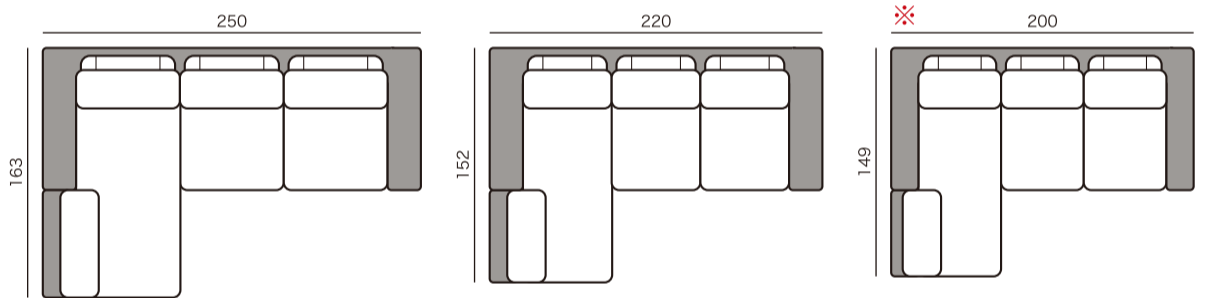

スツール
ST7
¥49,700~

スツール
ST6
¥42,400~

スツール
ST5
¥41,200~

※高さは共通です。

セットタイプ

3人掛け+1人掛け
3S25セット(+P7)
¥240,000~

3人掛け+1人掛け
3S22セット(+P6)
¥203,600~

3人掛け+1人掛け
3S20セット(+P5)
¥197,600~