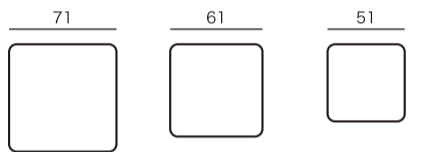

ルアナ
LUANA

※袖幅が18cmになります。
(他は袖幅22cmです。)

ソファタイプ

3人掛け
3S25単品
¥208,500~

3人掛け
3S22単品
¥179,400~

3人掛け
3S20単品
¥174,500~

2人掛け
2SW18
¥166,100~

2人掛け
2S16
¥149,100~

2人掛け
2S14
¥144,200~

※奥行・高さは共通です。

袖なし
ソファタイプ

袖無し1人掛け
P7
¥61,800~

袖無し1人掛け
P6
¥54,500~

袖無し1人掛け
P5
¥53,300~

※高さは共通です。

スツール

スツール
ST7
¥49,700~

スツール
ST6
¥42,400~

スツール
ST5
¥41,200~

※高さは共通です。

セットタイプ

3人掛け+1人掛け
3S25セット(+P7)
¥240,000~

3人掛け+1人掛け
3S22セット(+P6)
¥203,600~

3人掛け+1人掛け
3S20セット(+P5)
¥197,600~