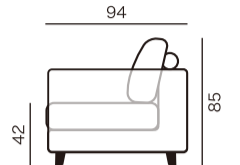

ルアナ
LUANA

※袖幅が18cmになります。
(他は袖幅22cmです。)

ソファタイプ

3人掛け
3S25単品
¥208,500~

3人掛け
3S22単品
¥179,400~

3人掛け
3S20単品
¥174,500~

2人掛け
2SW18
¥166,100~

2人掛け
2S16
¥149,100~

2人掛け
2S14
¥144,200~

※奥行・高さは共通です。

袖なし
ソファタイプ

袖無し1人掛け
P7
¥61,800~

袖無し1人掛け
P6
¥54,500~

袖無し1人掛け
P5
¥53,300~

※高さは共通です。

スツール