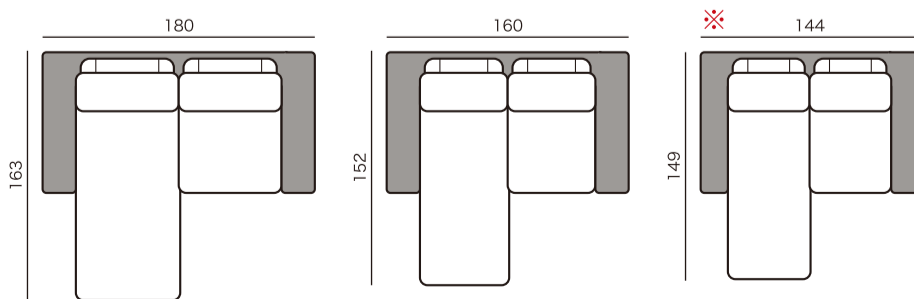

3人掛け+スツール
3S25セット(+ST7)
¥227,900~

3人掛け+スツール
3S22セット(+ST6)
¥191,500~

3人掛け+スツール
3S20セット(+ST5)
¥185,500~

2人掛け+1人掛け
2S18セット(+P7)
¥203,600~

2人掛け+1人掛け
2S16セット(+P6)
¥179,400~

2人掛け+1人掛け
2S14セット(+P5)
¥173,300~

2人掛け+スツール
2S18セット(+ST7)
¥191,500~