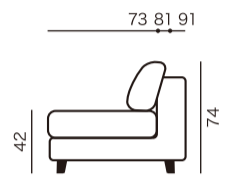

ルアナ
LUANA

※袖幅が18cmになります。
(他は袖幅22cmです。)

ソファタイプ

3人掛け
3S25単品
¥208,500~

3人掛け
3S22単品
¥179,400~

3人掛け
3S20単品
¥174,500~

2人掛け
2SW18
¥166,100~

2人掛け
2S16
¥149,100~

2人掛け
2S14
¥144,200~

※奥行・高さは共通です。

袖なし
ソファタイプ

袖無し1人掛け
P7
¥61,800~

袖無し1人掛け
P6
¥54,500~

袖無し1人掛け
P5
¥53,300~

※高さは共通です。

スツール

スツール
ST7
¥49,700~

スツール
ST6
¥42,400~

スツール
ST5
¥41,200~

※高さは共通です。

セットタイプ

3人掛け+1人掛け
3S25セット(+P7)
¥240,000~

3人掛け+1人掛け
3S22セット(+P6)
¥203,600~

3人掛け+1人掛け
3S20セット(+P5)
¥197,600~