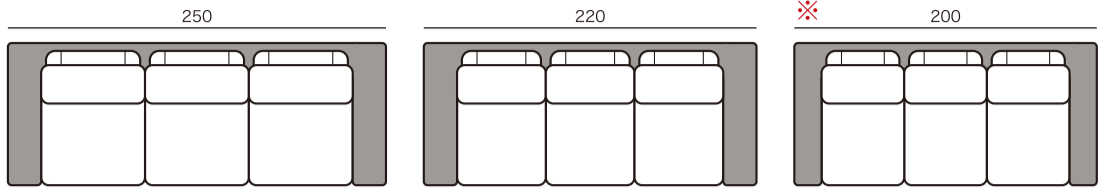

ルアナ
LUANA

※袖幅が18cmになります。
(他は袖幅22cmです。)

ソファタイプ

3人掛け
3S25単品
¥208,500~

3人掛け
3S22単品
¥179,400~

3人掛け
3S20単品
¥174,500~

2人掛け
2SW18
¥166,100~

2人掛け
2S16
¥149,100~

2人掛け
2S14
¥144,200~

※奥行・高さは共通です。

袖なし
ソファタイプ

袖無し1人掛け
P7
¥61,800~

袖無し1人掛け
P6
¥54,500~

袖無し1人掛け
P5
¥53,300~

※高さは共通です。

スツール