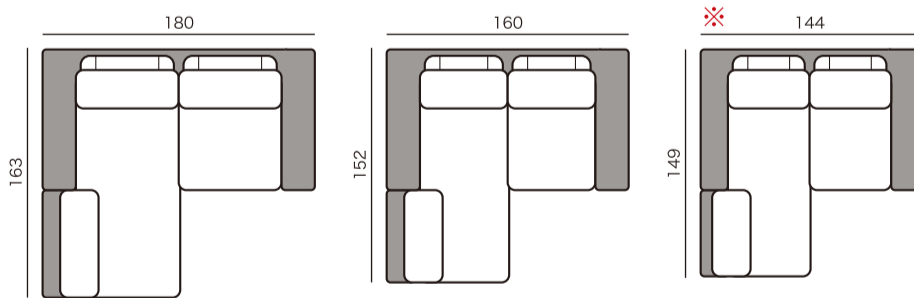

2人掛け+1人掛け
2S18セット(+P7)
¥203,600~

2人掛け+1人掛け
2S16セット(+P6)
¥179,400~

2人掛け+1人掛け
2S14セット(+P5)
¥173,300~