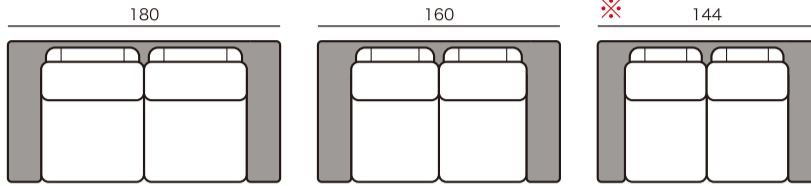

ルアナ
LUANA

※袖幅が18cmになります。
(他は袖幅22cmです。)

ソファタイプ

3人掛け
3S25単品
¥208,500~

3人掛け
3S22単品
¥179,400~

3人掛け
3S20単品
¥174,500~

2人掛け
2SW18
¥166,100~

2人掛け
2S16
¥149,100~

2人掛け
2S14
¥144,200~

※奥行・高さは共通です。

袖なし
ソファタイプ

袖無し1人掛け
P7
¥61,800~

袖無し1人掛け
P6
¥54,500~

袖無し1人掛け
P5
¥53,300~

※高さは共通です。

スツール