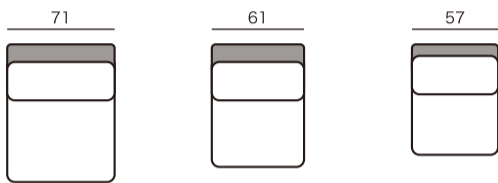

ルアナ
LUANA

※袖幅が18cmになります。
(他は袖幅22cmです。)

ソファタイプ

3人掛け
3S25単品
¥208,500~

3人掛け
3S22単品
¥179,400~

3人掛け
3S20単品
¥174,500~

2人掛け
2SW18
¥166,100~

2人掛け
2S16
¥149,100~

2人掛け
2S14
¥144,200~

※奥行・高さは共通です。

袖なし
ソファタイプ

袖無し1人掛け
P7
¥61,800~

袖無し1人掛け
P6
¥54,500~

袖無し1人掛け
P5
¥53,300~

※高さは共通です。

スツール