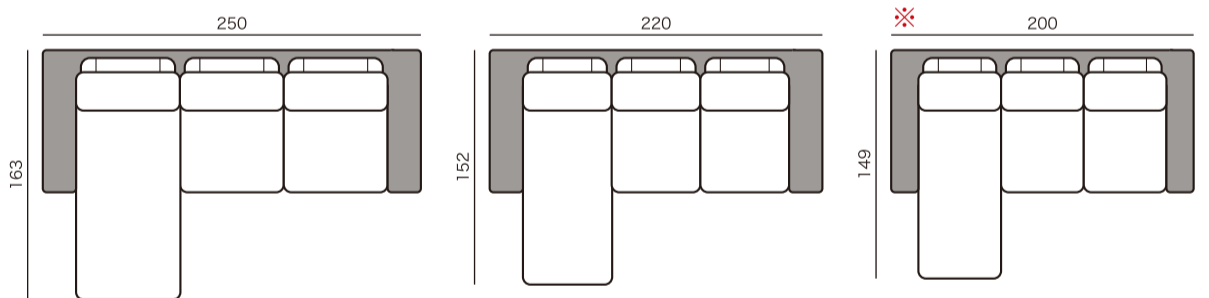

スツール
ST7
¥49,700~

スツール
ST6
¥42,400~

スツール
ST5
¥41,200~

※高さは共通です。

セットタイプ

3人掛け+1人掛け
3S25セット(+P7)
¥240,000~

3人掛け+1人掛け
3S22セット(+P6)
¥203,600~

3人掛け+1人掛け
3S20セット(+P5)
¥197,600~