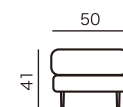

コーナーカウチ
SCL(R)19
¥184,200~

コーナーカウチ
SCL(R)16
¥170,900~

※奥行・高さは共通です。

片袖シェーズロングタイプ

ワイドシェーズロング
WCHA-L(R)10
¥169,700~

シェーズロング
CHA-L(R)9
¥152,700~

シェーズロング
CHA-L(R)8
¥144,200~

シェーズロング
CHA-L(R)7
¥135,800~

※奥行・高さは共通です。

ワイドシェーズロングは、袖の高さが点線部分になります。

スツール

スツール
ST7×5
¥48,500~

スツール
ST5×5
¥41,200~

※奥行・高さは共通です。