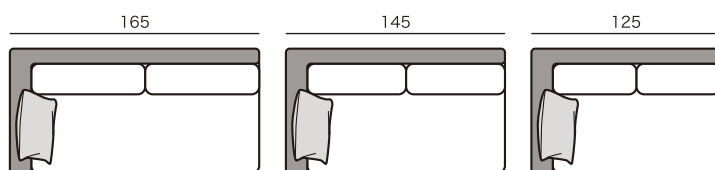

ミーオF

MIO-F

ソファタイプ

2人掛け
2SW18
¥179,400~

2人掛け
2S16
¥170,900~

2人掛け
2S14
¥162,400~

※奥行・高さは共通です。

片袖ソファタイプ

片袖2人掛け
NSR(L)16
¥149,100~

片袖2人掛け
NSR(L)14
¥140,600~

片袖2人掛け
NSR(L)12
¥132,100~

片袖1人掛け
NR(L)10
¥118,800~

片袖1人掛け
NR(L)9
¥110,300~

片袖1人掛け
NR(L)8
¥101,800~

片袖1人掛け
NR(L)7
¥93,300~

袖なしソファタイプ

袖なし2人掛け
2PS15
¥137,000~

袖なし2人掛け
2PS13
¥128,500~

袖なし2人掛け
2PS11
¥120,000~

袖なし1人掛け
P7
¥94,500~

袖なし1人掛け
P6
¥86,100~

袖なし1人掛け
P5
¥77,600~

コーナーソファタイプ

コーナー
コーナー
¥137,000~