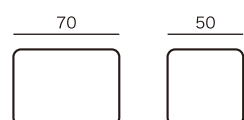

袖なし2人掛け
2PS15
¥137,000~

袖なし2人掛け
2PS13
¥128,500~

袖なし2人掛け
2PS11
¥120,000~

袖なし1人掛け
P7
¥94,500~

袖なし1人掛け
P6
¥86,100~

袖なし1人掛け
P5
¥77,600~

コーナーソファタイプ

コーナー
コーナー
¥137,000~

コーナーカウチ
SCL(R)19
¥184,200~

コーナーカウチ
SCL(R)16
¥170,900~

※奥行・高さは共通です。

片袖シェーズロングタイプ

ワイドシェーズロング
WCHA-L(R)10
¥169,700~

シェーズロング
CHA-L(R)9
¥152,700~

シェーズロング
CHA-L(R)8
¥144,200~

シェーズロング
CHA-L(R)7
¥135,800~

※奥行・高さは共通です。

ワイドシェーズロングは、袖の高さが点線部分になります。

スツール

スツール
ST7×5
¥48,500~

スツール
ST5×5
¥41,200~

※奥行・高さは共通です。