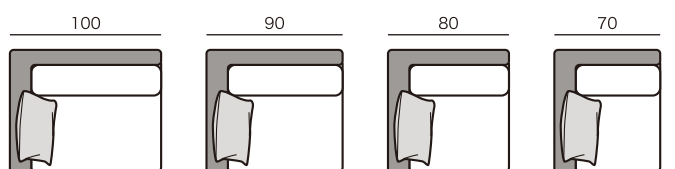

ミーオF

MIO-F

ソファタイプ

2人掛け
2SW18
¥179,400~

2人掛け
2S16
¥170,900~

2人掛け
2S14
¥162,400~

※奥行・高さは共通です。

片袖ソファタイプ

片袖2人掛け
NSR(L)16
¥149,100~

片袖2人掛け
NSR(L)14
¥140,600~

片袖2人掛け
NSR(L)12
¥132,100~

片袖1人掛け
NR(L)10
¥118,800~

片袖1人掛け
NR(L)9
¥110,300~

片袖1人掛け
NR(L)8
¥101,800~

片袖1人掛け
NR(L)7
¥93,300~

袖なしソファタイプ

袖なし2人掛け
2PS15
¥137,000~

袖なし2人掛け
2PS13
¥128,500~

袖なし2人掛け
2PS11
¥120,000~

袖なし1人掛け
P7
¥94,500~

袖なし1人掛け
P6
¥86,100~

袖なし1人掛け
P5
¥77,600~

コーナーソファタイプ

コーナー
コーナー
¥137,000~