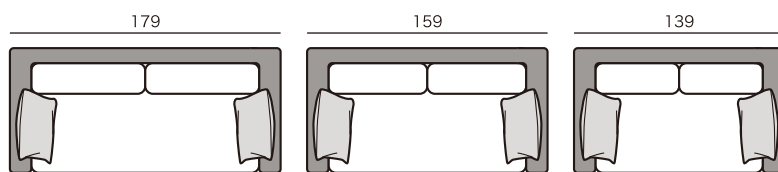

ミーオF

MIO-F

ソファタイプ

2人掛け
2SW18
¥179,400~

2人掛け
2S16
¥170,900~

2人掛け
2S14
¥162,400~

※奥行・高さは共通です。

片袖ソファタイプ

片袖2人掛け
NSR(L)16
¥149,100~

片袖2人掛け
NSR(L)14
¥140,600~

片袖2人掛け
NSR(L)12
¥132,100~

片袖1人掛け
NR(L)10
¥118,800~

片袖1人掛け
NR(L)9
¥110,300~

片袖1人掛け
NR(L)8
¥101,800~

片袖1人掛け
NR(L)7
¥93,300~

袖なしソファタイプ

袖なし2人掛け
2PS15
¥137,000~

袖なし2人掛け
2PS13
¥128,500~

袖なし2人掛け
2PS11
¥120,000~

袖なし1人掛け
P7
¥94,500~

袖なし1人掛け
P6
¥86,100~

袖なし1人掛け
P5
¥77,600~

コーナーソファタイプ

コーナー
コーナー
¥137,000~

コーナーカウチ
SCL(R)19
¥184,200~

コーナーカウチ
SCL(R)16
¥170,900~

※奥行・高さは共通です。

片袖シェーズロングタイプ

ワイドシェーズロング
WCHA-L(R)10
¥169,700~

シェーズロング
CHA-L(R)9
¥152,700~

シェーズロング
CHA-L(R)8
¥144,200~

シェーズロング
CHA-L(R)7
¥135,800~