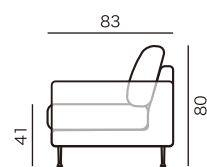

ミーオF

MIO-F

ソファタイプ

2人掛け
2SW18
¥179,400~

2人掛け
2S16
¥170,900~

2人掛け
2S14
¥162,400~

※奥行・高さは共通です。

片袖ソファタイプ

片袖2人掛け
NSR(L)16
¥149,100~

片袖2人掛け
NSR(L)14
¥140,600~

片袖2人掛け
NSR(L)12
¥132,100~

片袖1人掛け
NR(L)10
¥118,800~

片袖1人掛け
NR(L)9
¥110,300~

片袖1人掛け
NR(L)8
¥101,800~

片袖1人掛け
NR(L)7
¥93,300~

袖なしソファタイプ

袖なし2人掛け
2PS15
¥137,000~

袖なし2人掛け
2PS13
¥128,500~

袖なし2人掛け
2PS11
¥120,000~

袖なし1人掛け
P7
¥94,500~

袖なし1人掛け
P6
¥86,100~

袖なし1人掛け
P5
¥77,600~

コーナーソファタイプ

コーナー
コーナー
¥137,000~