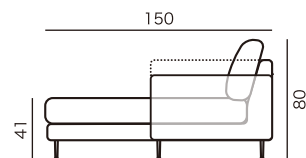

袖なし2人掛け
2PS15
¥137,000~

袖なし2人掛け
2PS13
¥128,500~

袖なし2人掛け
2PS11
¥120,000~

袖なし1人掛け
P7
¥94,500~

袖なし1人掛け
P6
¥86,100~

袖なし1人掛け
P5
¥77,600~

コーナーソファタイプ

コーナー
コーナー
¥137,000~

コーナーカウチ
SCL(R)19
¥184,200~

コーナーカウチ
SCL(R)16
¥170,900~

※奥行・高さは共通です。

片袖シェーズロングタイプ

ワイドシェーズロング
WCHA-L(R)10
¥169,700~

シェーズロング
CHA-L(R)9
¥152,700~

シェーズロング
CHA-L(R)8
¥144,200~

シェーズロング
CHA-L(R)7
¥135,800~

※奥行・高さは共通です。

ワイドシェーズロングは、袖の高さが点線部分になります。

スツール

スツール
ST7×5
¥48,500~

スツール
ST5×5
¥41,200~

※奥行・高さは共通です。