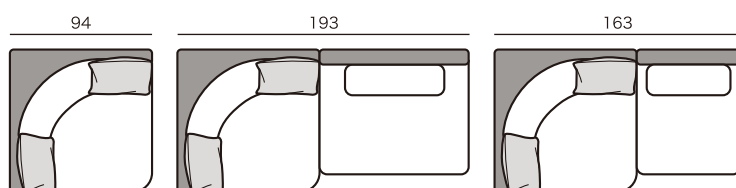

袖なし2人掛け
2PS15
¥137,000~

袖なし2人掛け
2PS13
¥128,500~

袖なし2人掛け
2PS11
¥120,000~

袖なし1人掛け
P7
¥94,500~

袖なし1人掛け
P6
¥86,100~

袖なし1人掛け
P5
¥77,600~

コーナーソファタイプ

コーナー
コーナー
¥137,000~

コーナーカウチ
SCL(R)19
¥184,200~

コーナーカウチ
SCL(R)16
¥170,900~

※奥行・高さは共通です。

片袖シェーズロングタイプ

ワイドシェーズロング
WCHA-L(R)10
¥169,700~

シェーズロング
CHA-L(R)9
¥152,700~

シェーズロング
CHA-L(R)8
¥144,200~

シェーズロング
CHA-L(R)7
¥135,800~

※奥行・高さは共通です。

ワイドシェーズロングは、袖の高さが点線部分になります。

スツール

スツール
ST7×5
¥48,500~

スツール
ST5×5
¥41,200~

※奥行・高さは共通です。