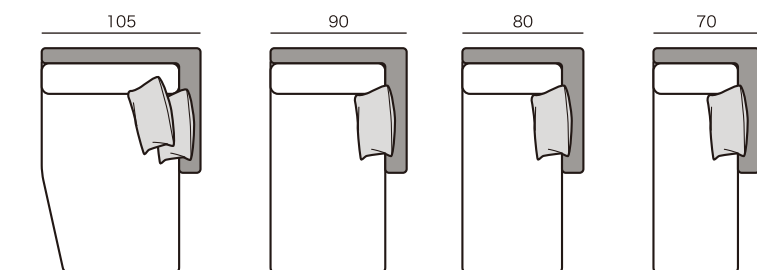

袖なし2人掛け
2PS15
¥137,000~

袖なし2人掛け
2PS13
¥128,500~

袖なし2人掛け
2PS11
¥120,000~

袖なし1人掛け
P7
¥94,500~

袖なし1人掛け
P6
¥86,100~

袖なし1人掛け
P5
¥77,600~

コーナーソファタイプ

コーナー
コーナー
¥137,000~

コーナーカウチ
SCL(R)19
¥184,200~

コーナーカウチ
SCL(R)16
¥170,900~

※奥行・高さは共通です。

片袖シェーズロングタイプ

ワイドシェーズロング
WCHA-L(R)10
¥169,700~

シェーズロング
CHA-L(R)9
¥152,700~

シェーズロング
CHA-L(R)8
¥144,200~

シェーズロング
CHA-L(R)7
¥135,800~