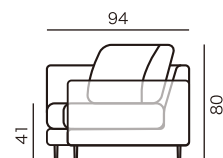

袖なし2人掛け
2PS15
¥137,000~

袖なし2人掛け
2PS13
¥128,500~

袖なし2人掛け
2PS11
¥120,000~

袖なし1人掛け
P7
¥94,500~

袖なし1人掛け
P6
¥86,100~

袖なし1人掛け
P5
¥77,600~

コーナーソファタイプ

コーナー
コーナー
¥137,000~

コーナーカウチ
SCL(R)19
¥184,200~

コーナーカウチ
SCL(R)16
¥170,900~

※奥行・高さは共通です。

片袖シェーズロングタイプ

ワイドシェーズロング
WCHA-L(R)10
¥169,700~

シェーズロング
CHA-L(R)9
¥152,700~

シェーズロング
CHA-L(R)8
¥144,200~

シェーズロング
CHA-L(R)7
¥135,800~

※奥行・高さは共通です。

ワイドシェーズロングは、袖の高さが点線部分になります。

スツール

スツール
ST7×5
¥48,500~

スツール
ST5×5
¥41,200~

※奥行・高さは共通です。