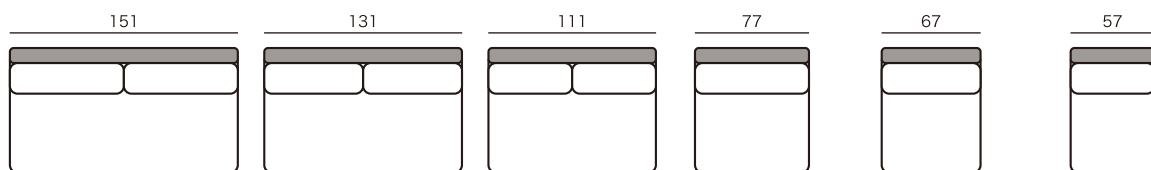

ミーオF

MIO-F

ソファタイプ

2人掛け
2SW18
¥179,400~

2人掛け
2S16
¥170,900~

2人掛け
2S14
¥162,400~

※奥行・高さは共通です。

片袖ソファタイプ

片袖2人掛け
NSR(L)16
¥149,100~

片袖2人掛け
NSR(L)14
¥140,600~

片袖2人掛け
NSR(L)12
¥132,100~

片袖1人掛け
NR(L)10
¥118,800~

片袖1人掛け
NR(L)9
¥110,300~

片袖1人掛け
NR(L)8
¥101,800~

片袖1人掛け
NR(L)7
¥93,300~

袖なしソファタイプ

袖なし2人掛け
2PS15
¥137,000~

袖なし2人掛け
2PS13
¥128,500~

袖なし2人掛け
2PS11
¥120,000~

袖なし1人掛け
P7
¥94,500~

袖なし1人掛け
P6
¥86,100~

袖なし1人掛け
P5
¥77,600~

コーナーソファタイプ

コーナー
コーナー
¥137,000~

コーナーカウチ
SCL(R)19
¥184,200~

コーナーカウチ
SCL(R)16
¥170,900~

※奥行・高さは共通です。

片袖シェーズロングタイプ

ワイドシェーズロング
WCHA-L(R)10
¥169,700~

シェーズロング
CHA-L(R)9
¥152,700~

シェーズロング
CHA-L(R)8
¥144,200~

シェーズロング
CHA-L(R)7
¥135,800~