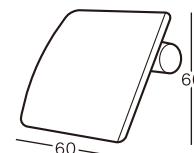

ボルスター付き置き
クッション大
BOL置ク6×6
¥12,100~