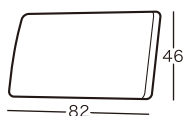

カウチソファ
NR(L)CL(R)20
¥179,400~

カウチソファ
NR(L)CL(R)18
¥173,300~

カウチソファ
NR(L)CL(R)16
¥167,300~

カウチソファ
NR(L)CL(R)14
¥161,200~

※奥行・高さは共通です。

オプション
アイテム

置きクッション大
背ク大8
¥13,300~

置きクッション大
背ク大7
¥12,100~