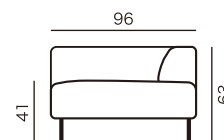

マリポッサCV

MARIPOSA CV

袖なしカウチ
ソファタイプ

袖なしカウチソファ
PCL(R)18
¥151,500~

袖なしカウチソファ
PCL(R)16
¥145,500~

袖なしカウチソファ
PCL(R)14
¥139,400~

袖なしカウチソファ
PCL(R)12
¥133,300~

カウチ
ソファタイプ

カウチソファ
NR(L)CL(R)20
¥179,400~

カウチソファ
NR(L)CL(R)18
¥173,300~

カウチソファ
NR(L)CL(R)16
¥167,300~

カウチソファ
NR(L)CL(R)14
¥161,200~

※奥行・高さは共通です。

オプション
アイテム

置きクッション大
背ク大8
¥13,300~

置きクッション大
背ク大7
¥12,100~