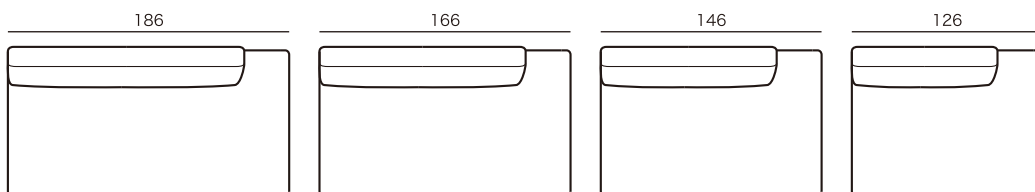

マリポッサCV

MARIPOSA CV

袖なしカウチ
ソファタイプ

袖なしカウチソファ
PCL(R)18
¥151,500~

袖なしカウチソファ
PCL(R)16
¥145,500~

袖なしカウチソファ
PCL(R)14
¥139,400~

袖なしカウチソファ
PCL(R)12
¥133,300~

カウチ
ソファタイプ

カウチソファ
NR(L)CL(R)20
¥179,400~

カウチソファ
NR(L)CL(R)18
¥173,300~

カウチソファ
NR(L)CL(R)16
¥167,300~

カウチソファ
NR(L)CL(R)14
¥161,200~

※奥行・高さは共通です。

オプション
アイテム

置きクッション大
背ク大8
¥13,300~

置きクッション大
背ク大7
¥12,100~