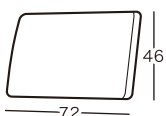

カウチソファ
NR(L)CL(R)20
¥179,400~

カウチソファ
NR(L)CL(R)18
¥173,300~

カウチソファ
NR(L)CL(R)16
¥167,300~

カウチソファ
NR(L)CL(R)14
¥161,200~

※奥行・高さは共通です。

オプション
アイテム

置きクッション大
背ク大8
¥13,300~

置きクッション大
背ク大7
¥12,100~