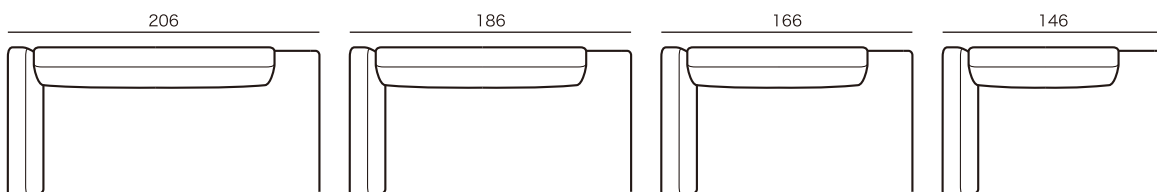

マリポッサCV

MARIPOSA CV

袖なしカウチ
ソファタイプ

袖なしカウチソファ
PCL(R)18
¥151,500~

袖なしカウチソファ
PCL(R)16
¥145,500~

袖なしカウチソファ
PCL(R)14
¥139,400~

袖なしカウチソファ
PCL(R)12
¥133,300~

カウチ
ソファタイプ

カウチソファ
NR(L)CL(R)20
¥179,400~

カウチソファ
NR(L)CL(R)18
¥173,300~

カウチソファ
NR(L)CL(R)16
¥167,300~

カウチソファ
NR(L)CL(R)14
¥161,200~

※奥行・高さは共通です。

オプション
アイテム

置きクッション大
背ク大8
¥13,300~

置きクッション大
背ク大7
¥12,100~