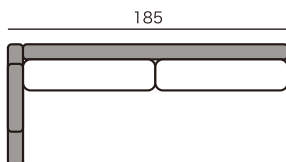

グロー
GLOW

片袖
ソファタイプ

片袖2人掛け
NSR18
¥150,300~

片袖2人掛け
NSR16
¥138,200~

片袖2人掛け
NSR14
¥126,100~

※奥行・高さは共通です。

コーナー
ソファタイプ

コーナーカウチ
SCL(R)
¥162,400~

ベンチタイプ

ベンチ
ベンチ13
¥73,900~