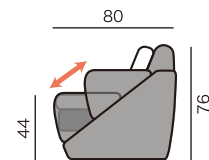

グロー
GLOW

片袖
ソファタイプ

片袖2人掛け
NSR18
¥150,300~

片袖2人掛け
NSR16
¥138,200~

片袖2人掛け
NSR14
¥126,100~

※奥行・高さは共通です。

コーナー
ソファタイプ

コーナーカウチ
SCL(R)
¥162,400~