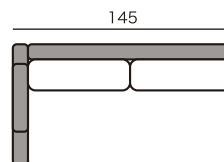

グロー
GLOW

片袖
ソファタイプ

片袖2人掛け
NSR18
¥150,300~

片袖2人掛け
NSR16
¥138,200~

片袖2人掛け
NSR14
¥126,100~

※奥行・高さは共通です。

コーナー
ソファタイプ

コーナーカウチ
SCL(R)
¥162,400~