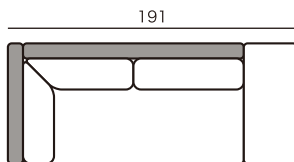

グロー
GLOW

片袖
ソファタイプ

片袖2人掛け
NSR18
¥150,300~

片袖2人掛け
NSR16
¥138,200~

片袖2人掛け
NSR14
¥126,100~

※奥行・高さは共通です。

コーナー
ソファタイプ

コーナーカウチ
SCL(R)
¥162,400~

ベンチタイプ

ベンチ
ベンチ13
¥73,900~