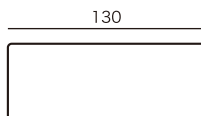

ベンチタイプ

ベンチ
ベンチ13
¥73,900~