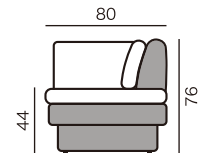

グロー
GLOW

片袖
ソファタイプ

片袖2人掛け
NSR18
¥150,300~

片袖2人掛け
NSR16
¥138,200~

片袖2人掛け
NSR14
¥126,100~

※奥行・高さは共通です。

コーナー
ソファタイプ

コーナーカウチ
SCL(R)
¥162,400~