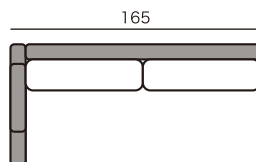

グロー
GLOW

片袖
ソファタイプ

片袖2人掛け
NSR18
¥150,300~

片袖2人掛け
NSR16
¥138,200~

片袖2人掛け
NSR14
¥126,100~

※奥行・高さは共通です。

コーナー
ソファタイプ

コーナーカウチ
SCL(R)
¥162,400~