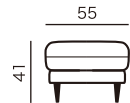

¥233,900~

2人掛けワイドソファ
2SW17

¥227,900~

2人掛けソファ
2S15

¥203,600~

※背・座面共には1つになります。

※奥行・高さは共通です。

スツール

スツール
ST7×5.5
¥72,700~

スツール
ST5.5×5.5
¥66,700~

※奥行・高さは共通です。