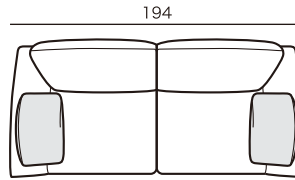

ノーブルF

NOBLE F

ソファタイプ

2人掛けワイドソファ
2SW20

¥246,100~

2人掛けワイドソファ
2SW19

¥240,000~

2人掛けワイドソファ
2SW18

¥233,900~

2人掛けワイドソファ
2SW17

¥227,900~

2人掛けソファ
2S15

¥203,600~

※背・座面共には1つになります。

※奥行・高さは共通です。

スツール