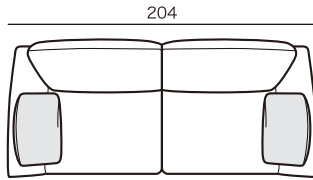

ノーブルF

NOBLE F

ソファタイプ

2人掛けワイドソファ
2SW20

¥246,100~

2人掛けワイドソファ
2SW19

¥240,000~

2人掛けワイドソファ
2SW18

¥233,900~

2人掛けワイドソファ
2SW17

¥227,900~

2人掛けソファ
2S15

¥203,600~

※背・座面共には1つになります。

※奥行・高さは共通です。

スツール