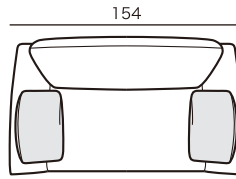

ノーブルF

NOBLE F

ソファタイプ

2人掛けワイドソファ
2SW20

¥246,100~

2人掛けワイドソファ
2SW19

¥240,000~

2人掛けワイドソファ
2SW18

¥233,900~

2人掛けワイドソファ
2SW17

¥227,900~

2人掛けソファ
2S15

¥203,600~

※背・座面共には1つになります。

※奥行・高さは共通です。

スツール