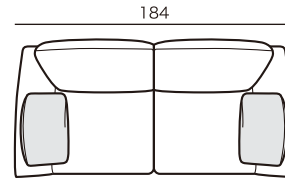

ノーブルF

NOBLE F

ソファタイプ

2人掛けワイドソファ
2SW20

¥246,100~

2人掛けワイドソファ
2SW19

¥240,000~

2人掛けワイドソファ
2SW18

¥233,900~

2人掛けワイドソファ
2SW17

¥227,900~

2人掛けソファ
2S15

¥203,600~

※背・座面共には1つになります。

※奥行・高さは共通です。

スツール