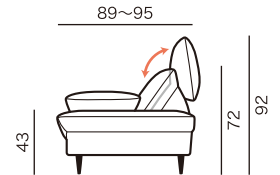

¥233,900~

2人掛けワイドソファ
2SW17

¥227,900~

2人掛けソファ
2S15

¥203,600~

※背・座面共には1つになります。

※奥行・高さは共通です。

スツール