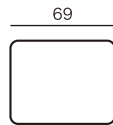

¥233,900~

2人掛けワイドソファ
2SW17

¥227,900~

2人掛けソファ
2S15

¥203,600~

※背・座面共には1つになります。

※奥行・高さは共通です。

スツール

スツール
ST7×5.5
¥72,700~

スツール
ST5.5×5.5
¥66,700~

※奥行・高さは共通です。