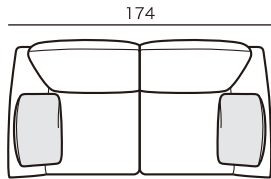

ノーブルF

NOBLE F

ソファタイプ

2人掛けワイドソファ
2SW20

¥246,100~

2人掛けワイドソファ
2SW19

¥240,000~

2人掛けワイドソファ
2SW18

¥233,900~

2人掛けワイドソファ
2SW17

¥227,900~

2人掛けソファ
2S15

¥203,600~

※背・座面共には1つになります。

※奥行・高さは共通です。

スツール