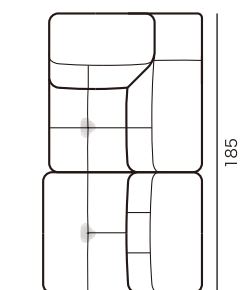

バルト
BALT

ソファタイプ

片袖
ソファタイプ

コーナー
ソファタイプ

コーナー2人掛けソファ
2SR(L)C18
¥211,900~

※奥行・高さは共通です。

片袖
シェーズロング
タイプ

※奥行・高さは共通です。

スツール

※奥行・高さは共通です。