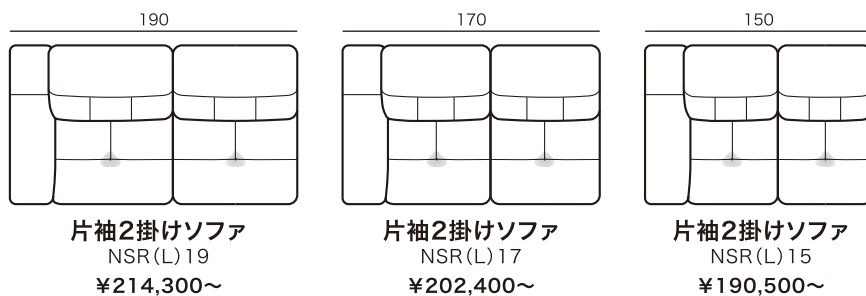

バルト
BALT

ソファタイプ

片袖
ソファタイプ

コーナー
ソファタイプ

コーナー2人掛けソファ
2SR(L)C18
¥211,900~

※奥行・高さは共通です。

片袖
シェーズロング
タイプ

※奥行・高さは共通です。

スツール

※奥行・高さは共通です。