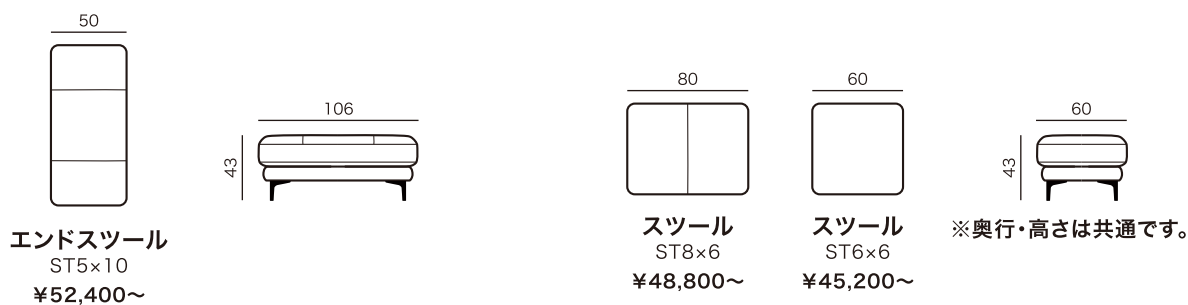

バルト
BALT

ソファタイプ

片袖
ソファタイプ

コーナー
ソファタイプ

コーナー2人掛けソファ
2SR(L)C18
¥211,900~

※奥行・高さは共通です。

片袖
シェーズロング
タイプ

※奥行・高さは共通です。

スツール

※奥行・高さは共通です。