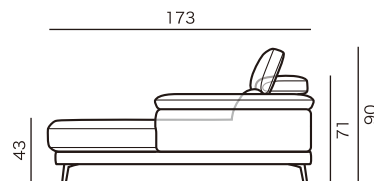

バルト
BALT

ソファタイプ

片袖
ソファタイプ

コーナー
ソファタイプ

コーナー2人掛けソファ
2SR(L)C18
¥211,900~

※奥行・高さは共通です。

片袖
シェーズロング
タイプ

※奥行・高さは共通です。

スツール

※奥行・高さは共通です。