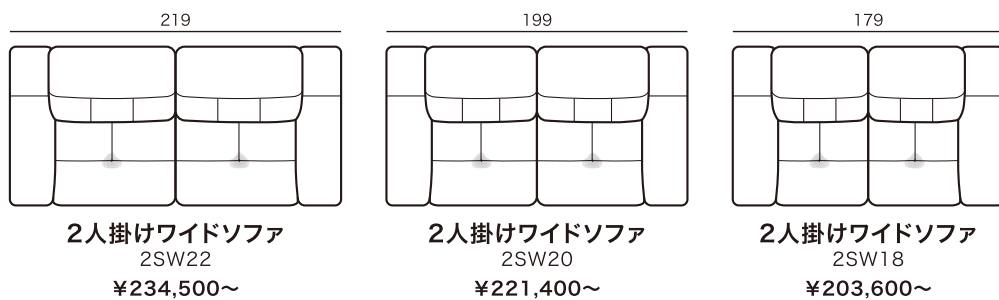

バルト
BALT

ソファタイプ

片袖
ソファタイプ

コーナー
ソファタイプ

コーナー2人掛けソファ
2SR(L)C18
¥211,900~

※奥行・高さは共通です。

片袖
シェーズロング
タイプ

※奥行・高さは共通です。

スツール

※奥行・高さは共通です。