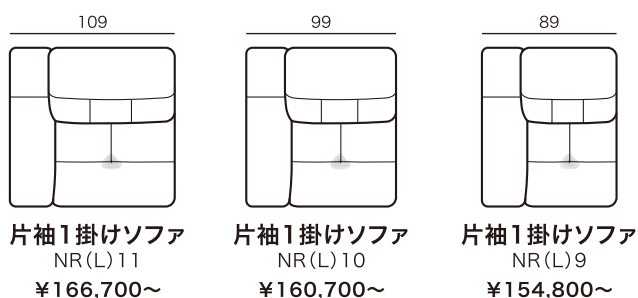

バルト
BALT

ソファタイプ

片袖
ソファタイプ

コーナー
ソファタイプ

コーナー2人掛けソファ
2SR(L)C18
¥211,900~

※奥行・高さは共通です。

片袖
シェーズロング
タイプ

※奥行・高さは共通です。

スツール

※奥行・高さは共通です。