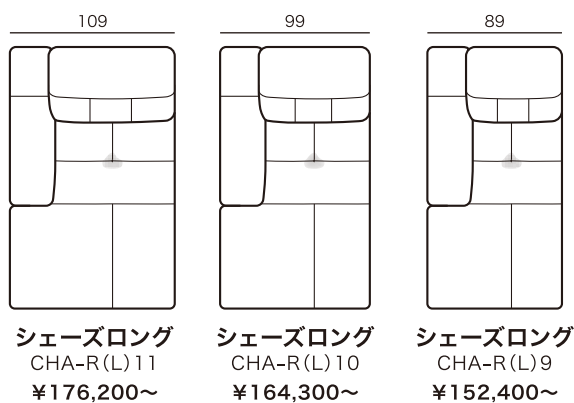

バルト
BALT

ソファタイプ

片袖
ソファタイプ

コーナー
ソファタイプ

コーナー2人掛けソファ
2SR(L)C18
¥211,900~

※奥行・高さは共通です。

片袖
シェーズロング
タイプ

※奥行・高さは共通です。

スツール

※奥行・高さは共通です。