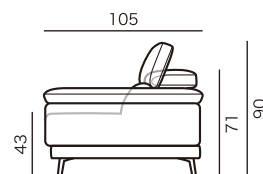

バルト
BALT

ソファタイプ

片袖
ソファタイプ

コーナー
ソファタイプ

コーナー2人掛けソファ
2SR(L)C18
¥211,900~

※奥行・高さは共通です。

片袖
シェーズロング
タイプ

※奥行・高さは共通です。

スツール

※奥行・高さは共通です。