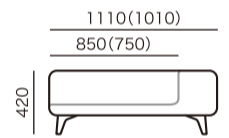

リポーズ
RIPOSO

※赤線部分にオプションアイテムが差し込めます。

NM
(座奥行85cm)

SD
(座奥行75cm)

2人掛け
ソファタイプ

2人掛けワイドソファ
2SW19
¥218,200~

片袖
ソファタイプ

片袖2人掛け
NSR(L)19
¥206,100~

2人掛けワイドソファ
NSR(L)16
¥193,900~

片袖1人掛け
NR(L)11
¥145,500~

片袖1人掛け
NR(L)10
¥133,300~

袖なし
ソファタイプ

袖無し2人掛け
2PS17
¥193,900~

袖無し2人掛け
2PS14
¥181,800~

コーナー
ソファタイプ

Lコーナー
L11
¥145,500~

※奥行・高さは共通です。
()内は、SDタイプのサイズです。

片袖
シェーズロング
タイプ

シェーズロング
CHA-L(R)11
¥203,600~

シェーズロング
CHA-L(R)9
¥191,500~

※奥行・高さは共通です。
シェーズロングの奥行は
NMのみになります。

オプション
アイテム

差し込み背本体大
BackBase大
¥36,400~

差し込み背本体小
BackBase小
¥35,200~