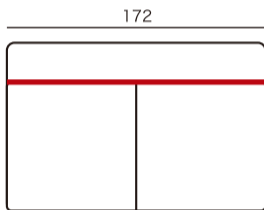

リポーズ
RIPOSO

※赤線部分にオプションアイテムが差し込めます。

NM
(座奥行85cm)

SD
(座奥行75cm)

2人掛け
ソファタイプ

2人掛けワイドソファ
2SW19
¥218,200~

片袖
ソファタイプ

片袖2人掛け
NSR(L)19
¥206,100~

2人掛けワイドソファ
NSR(L)16
¥193,900~

片袖1人掛け
NR(L)11
¥145,500~

片袖1人掛け
NR(L)10
¥133,300~

袖なし
ソファタイプ

袖無し2人掛け
2PS17
¥193,900~

袖無し2人掛け
2PS14
¥181,800~

コーナー
ソファタイプ

Lコーナー
L11
¥145,500~

※奥行・高さは共通です。
()内は、SDタイプのサイズです。

片袖
シェーズロング
タイプ

シェーズロング
CHA-L(R)11
¥203,600~

シェーズロング
CHA-L(R)9
¥191,500~

※奥行・高さは共通です。
シェーズロングの奥行は
NMのみになります。

オプション
アイテム

差し込み背本体大
BackBase大
¥36,400~

差し込み背本体小
BackBase小
¥35,200~