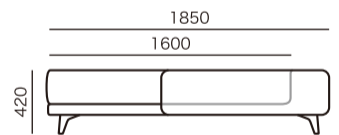

リポーズ
RIPOSO

※赤線部分にオプションアイテムが差し込めます。

NM
(座奥行85cm)

SD
(座奥行75cm)

2人掛け
ソファタイプ

2人掛けワイドソファ
2SW19
¥218,200~

片袖
ソファタイプ

片袖2人掛け
NSR(L)19
¥206,100~

2人掛けワイドソファ
NSR(L)16
¥193,900~

片袖1人掛け
NR(L)11
¥145,500~

片袖1人掛け
NR(L)10
¥133,300~

袖なし
ソファタイプ

袖無し2人掛け
2PS17
¥193,900~

袖無し2人掛け
2PS14
¥181,800~

コーナー
ソファタイプ

Lコーナー
L11
¥145,500~

※奥行・高さは共通です。
()内は、SDタイプのサイズです。

片袖
シェーズロング
タイプ

シェーズロング
CHA-L(R)11
¥203,600~

シェーズロング
CHA-L(R)9
¥191,500~

※奥行・高さは共通です。
シェーズロングの奥行は
NMのみになります。

オプション
アイテム

差し込み背本体大
BackBase大
¥36,400~

差し込み背本体小
BackBase小
¥35,200~

背起こし機能付き
背本体大
Ris(ing)Back大
¥52,100~

背起こし機能付き
背本体小
Ris(ing)Back小
¥50,900~

ボルスタークッション
ボルスター
¥18,200~

置きクッションL
Lクッション
¥15,800~