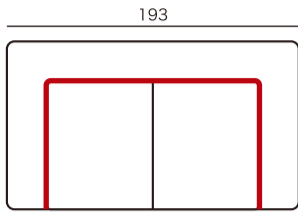

リポーズ
RIPOSO

※赤線部分にオプションアイテムが差し込めます。

NM
(座奥行85cm)

SD
(座奥行75cm)

2人掛け
ソファタイプ

2人掛けワイドソファ
2SW19
¥218,200~

片袖
ソファタイプ

片袖2人掛け
NSR(L)19
¥206,100~

2人掛けワイドソファ
NSR(L)16
¥193,900~

片袖1人掛け
NR(L)11
¥145,500~

片袖1人掛け
NR(L)10
¥133,300~

袖なし
ソファタイプ

袖無し2人掛け
2PS17
¥193,900~

袖無し2人掛け
2PS14
¥181,800~

コーナー
ソファタイプ

Lコーナー
L11
¥145,500~

※奥行・高さは共通です。
()内は、SDタイプのサイズです。

片袖
シェーズロング
タイプ

シェーズロング
CHA-L(R)11
¥203,600~

シェーズロング
CHA-L(R)9
¥191,500~

※奥行・高さは共通です。
シェーズロングの奥行は
NMのみになります。

オプション
アイテム

差し込み背本体大
BackBase大
¥36,400~

差し込み背本体小
BackBase小
¥35,200~