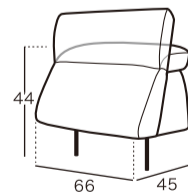

リポーズ
RIPOSO

※赤線部分にオプションアイテムが差し込めます。

NM
(座奥行85cm)

SD
(座奥行75cm)

2人掛け
ソファタイプ

2人掛けワイドソファ
2SW19
¥218,200~

片袖
ソファタイプ

片袖2人掛け
NSR(L)19
¥206,100~

2人掛けワイドソファ
NSR(L)16
¥193,900~

片袖1人掛け
NR(L)11
¥145,500~

片袖1人掛け
NR(L)10
¥133,300~

袖なし
ソファタイプ

袖無し2人掛け
2PS17
¥193,900~

袖無し2人掛け
2PS14
¥181,800~

コーナー
ソファタイプ

Lコーナー
L11
¥145,500~

※奥行・高さは共通です。
()内は、SDタイプのサイズです。

片袖
シェーズロング
タイプ

シェーズロング
CHA-L(R)11
¥203,600~

シェーズロング
CHA-L(R)9
¥191,500~

※奥行・高さは共通です。
シェーズロングの奥行は
NMのみになります。

オプション
アイテム

差し込み背本体大
BackBase大
¥36,400~

差し込み背本体小
BackBase小
¥35,200~

背起こし機能付き
背本体大
Ris(ing)Back大
¥52,100~

背起こし機能付き
背本体小
Ris(ing)Back小
¥50,900~

ボルスタークッション
ボルスター
¥18,200~

置きクッションL
Lクッション
¥15,800~