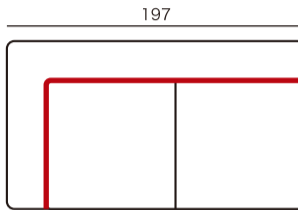

リポーズ
RIPOSO

※赤線部分にオプションアイテムが差し込めます。

NM
(座奥行85cm)

SD
(座奥行75cm)

2人掛け
ソファタイプ

2人掛けワイドソファ
2SW19
¥218,200~

片袖
ソファタイプ

片袖2人掛け
NSR(L)19
¥206,100~

2人掛けワイドソファ
NSR(L)16
¥193,900~

片袖1人掛け
NR(L)11
¥145,500~

片袖1人掛け
NR(L)10
¥133,300~

袖なし
ソファタイプ

袖無し2人掛け
2PS17
¥193,900~

袖無し2人掛け
2PS14
¥181,800~

コーナー
ソファタイプ

Lコーナー
L11
¥145,500~

※奥行・高さは共通です。
()内は、SDタイプのサイズです。

片袖
シェーズロング
タイプ

シェーズロング
CHA-L(R)11
¥203,600~

シェーズロング
CHA-L(R)9
¥191,500~

※奥行・高さは共通です。
シェーズロングの奥行は
NMのみになります。

オプション
アイテム

差し込み背本体大
BackBase大
¥36,400~

差し込み背本体小
BackBase小
¥35,200~