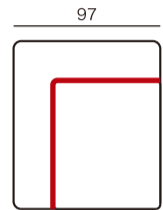

リポーズ
RIPOSO

※赤線部分にオプションアイテムが差し込めます。

NM
(座奥行85cm)

SD
(座奥行75cm)

2人掛け
ソファタイプ

2人掛けワイドソファ
2SW19
¥218,200~

片袖
ソファタイプ

片袖2人掛け
NSR(L)19
¥206,100~

2人掛けワイドソファ
NSR(L)16
¥193,900~

片袖1人掛け
NR(L)11
¥145,500~

片袖1人掛け
NR(L)10
¥133,300~

袖なし
ソファタイプ

袖無し2人掛け
2PS17
¥193,900~

袖無し2人掛け
2PS14
¥181,800~

コーナー
ソファタイプ

Lコーナー
L11
¥145,500~

※奥行・高さは共通です。
()内は、SDタイプのサイズです。

片袖
シェーズロング
タイプ

シェーズロング
CHA-L(R)11
¥203,600~

シェーズロング
CHA-L(R)9
¥191,500~

※奥行・高さは共通です。
シェーズロングの奥行は
NMのみになります。

オプション
アイテム

差し込み背本体大
BackBase大
¥36,400~

差し込み背本体小
BackBase小
¥35,200~