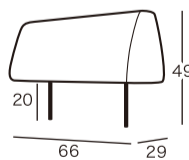

リポーズ
RIPOSO

※赤線部分にオプションアイテムが差し込めます。

NM
(座奥行85cm)

SD
(座奥行75cm)

2人掛け
ソファタイプ

2人掛けワイドソファ
2SW19
¥218,200~

片袖
ソファタイプ

片袖2人掛け
NSR(L)19
¥206,100~

2人掛けワイドソファ
NSR(L)16
¥193,900~

片袖1人掛け
NR(L)11
¥145,500~

片袖1人掛け
NR(L)10
¥133,300~

袖なし
ソファタイプ

袖無し2人掛け
2PS17
¥193,900~

袖無し2人掛け
2PS14
¥181,800~

コーナー
ソファタイプ

Lコーナー
L11
¥145,500~

※奥行・高さは共通です。
()内は、SDタイプのサイズです。

片袖
シェーズロング
タイプ

シェーズロング
CHA-L(R)11
¥203,600~

シェーズロング
CHA-L(R)9
¥191,500~

※奥行・高さは共通です。
シェーズロングの奥行は
NMのみになります。

オプション
アイテム

差し込み背本体大
BackBase大
¥36,400~

差し込み背本体小
BackBase小
¥35,200~

背起こし機能付き
背本体大
Ris(ing)Back大
¥52,100~

背起こし機能付き
背本体小
Ris(ing)Back小
¥50,900~

ボルスタークッション
ボルスター
¥18,200~

置きクッションL
Lクッション
¥15,800~