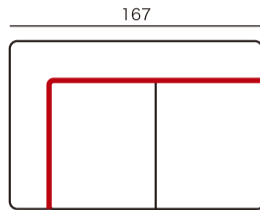

リポーズ
RIPOSO

※赤線部分にオプションアイテムが差し込めます。

NM
(座奥行85cm)

SD
(座奥行75cm)

2人掛け
ソファタイプ

2人掛けワイドソファ
2SW19
¥218,200~

片袖
ソファタイプ

片袖2人掛け
NSR(L)19
¥206,100~

2人掛けワイドソファ
NSR(L)16
¥193,900~

片袖1人掛け
NR(L)11
¥145,500~

片袖1人掛け
NR(L)10
¥133,300~

袖なし
ソファタイプ

袖無し2人掛け
2PS17
¥193,900~

袖無し2人掛け
2PS14
¥181,800~

コーナー
ソファタイプ

Lコーナー
L11
¥145,500~

※奥行・高さは共通です。
()内は、SDタイプのサイズです。

片袖
シェーズロング
タイプ

シェーズロング
CHA-L(R)11
¥203,600~

シェーズロング
CHA-L(R)9
¥191,500~

※奥行・高さは共通です。
シェーズロングの奥行は
NMのみになります。

オプション
アイテム

差し込み背本体大
BackBase大
¥36,400~

差し込み背本体小
BackBase小
¥35,200~