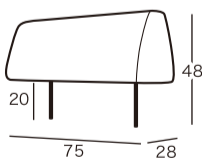

リポーズ
RIPOSO

※赤線部分にオプションアイテムが差し込めます。

NM
(座奥行85cm)

SD
(座奥行75cm)

2人掛け
ソファタイプ

2人掛けワイドソファ
2SW19
¥218,200~

片袖
ソファタイプ

片袖2人掛け
NSR(L)19
¥206,100~

2人掛けワイドソファ
NSR(L)16
¥193,900~

片袖1人掛け
NR(L)11
¥145,500~

片袖1人掛け
NR(L)10
¥133,300~

袖なし
ソファタイプ

袖無し2人掛け
2PS17
¥193,900~

袖無し2人掛け
2PS14
¥181,800~

コーナー
ソファタイプ

Lコーナー
L11
¥145,500~

※奥行・高さは共通です。
()内は、SDタイプのサイズです。

片袖
シェーズロング
タイプ

シェーズロング
CHA-L(R)11
¥203,600~

シェーズロング
CHA-L(R)9
¥191,500~

※奥行・高さは共通です。
シェーズロングの奥行は
NMのみになります。

オプション
アイテム

差し込み背本体大
BackBase大
¥36,400~

差し込み背本体小
BackBase小
¥35,200~

背起こし機能付き
背本体大
Ris(ing)Back大
¥52,100~

背起こし機能付き
背本体小
Ris(ing)Back小
¥50,900~

ボルスタークッション
ボルスター
¥18,200~

置きクッションL
Lクッション
¥15,800~