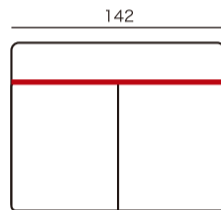

リポーズ
RIPOSO

※赤線部分にオプションアイテムが差し込めます。

NM
(座奥行85cm)

SD
(座奥行75cm)

2人掛け
ソファタイプ

2人掛けワイドソファ
2SW19
¥218,200~

片袖
ソファタイプ

片袖2人掛け
NSR(L)19
¥206,100~

2人掛けワイドソファ
NSR(L)16
¥193,900~

片袖1人掛け
NR(L)11
¥145,500~

片袖1人掛け
NR(L)10
¥133,300~

袖なし
ソファタイプ

袖無し2人掛け
2PS17
¥193,900~

袖無し2人掛け
2PS14
¥181,800~

コーナー
ソファタイプ

Lコーナー
L11
¥145,500~

※奥行・高さは共通です。
()内は、SDタイプのサイズです。

片袖
シェーズロング
タイプ

シェーズロング
CHA-L(R)11
¥203,600~

シェーズロング
CHA-L(R)9
¥191,500~

※奥行・高さは共通です。
シェーズロングの奥行は
NMのみになります。

オプション
アイテム

差し込み背本体大
BackBase大
¥36,400~

差し込み背本体小
BackBase小
¥35,200~