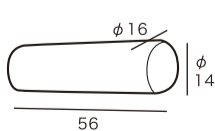

2人掛けワイドソファ
NSR(L)16
¥193,900~

片袖1人掛け
NR(L)11
¥145,500~

片袖1人掛け
NR(L)10
¥133,300~

袖なし
ソファタイプ

袖無し2人掛け
2PS17
¥193,900~

袖無し2人掛け
2PS14
¥181,800~

コーナー
ソファタイプ

Lコーナー
L11
¥145,500~

※奥行・高さは共通です。
()内は、SDタイプのサイズです。

片袖
シェーズロング
タイプ

シェーズロング
CHA-L(R)11
¥203,600~

シェーズロング
CHA-L(R)9
¥191,500~

※奥行・高さは共通です。
シェーズロングの奥行は
NMのみになります。

オプション
アイテム

差し込み背本体大
BackBase大
¥36,400~

差し込み背本体小
BackBase小
¥35,200~

背起こし機能付き
背本体大
Ris(ing)Back大
¥52,100~

背起こし機能付き
背本体小
Ris(ing)Back小
¥50,900~

ボルスタークッション
ボルスター
¥18,200~

置きクッションL
Lクッション
¥15,800~