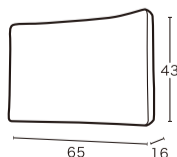

置きクッションL
Lクッション
¥15,800~