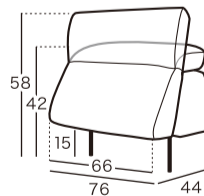

リポーズ
RIPOSO

※赤線部分にオプションアイテムが差し込めます。

NM
(座奥行85cm)

SD
(座奥行75cm)

2人掛け
ソファタイプ

2人掛けワイドソファ
2SW19
¥218,200~

片袖
ソファタイプ

片袖2人掛け
NSR(L)19
¥206,100~

2人掛けワイドソファ
NSR(L)16
¥193,900~

片袖1人掛け
NR(L)11
¥145,500~

片袖1人掛け
NR(L)10
¥133,300~

袖なし
ソファタイプ

袖無し2人掛け
2PS17
¥193,900~

袖無し2人掛け
2PS14
¥181,800~

コーナー
ソファタイプ

Lコーナー
L11
¥145,500~

※奥行・高さは共通です。
()内は、SDタイプのサイズです。

片袖
シェーズロング
タイプ

シェーズロング
CHA-L(R)11
¥203,600~

シェーズロング
CHA-L(R)9
¥191,500~

※奥行・高さは共通です。
シェーズロングの奥行は
NMのみになります。

オプション
アイテム

差し込み背本体大
BackBase大
¥36,400~

差し込み背本体小
BackBase小
¥35,200~

背起こし機能付き
背本体大
Ris(ing)Back大
¥52,100~

背起こし機能付き
背本体小
Ris(ing)Back小
¥50,900~

ボルスタークッション
ボルスター
¥18,200~

置きクッションL
Lクッション
¥15,800~