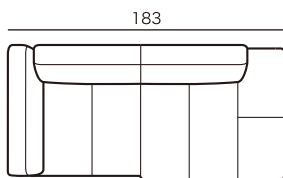

カウチ
ソファタイプ

(単品)カウチソファ
HNR(L) CL(R)18
¥266,700~

(単品)カウチソファ
HNR(L) CL(R)15
¥248,500~

2人掛け
ソファタイプ

片袖ワイドソファ
NSR(L)18
¥254,500~

片袖ソファ
NSR(L)15
¥236,400~

片袖ソファ
NSR(L)11
¥224,200~

袖なしカウチ
ソファタイプ

袖なしカウチソファ
PCL(R)16
¥246,100~

袖なしカウチソファ
PCL(R)12
¥227,900~

カウチ
ソファタイプ
※組合せ用

カウチソファ
SCL(R)18
¥260,600~

シェーズカウチソファ
SCL(R)15
¥242,400~

▼ カウチソファ
※奥行・高さは共通です。

カウチソファは、袖ではなく、
背もたれの高さと同じになります。

スツール