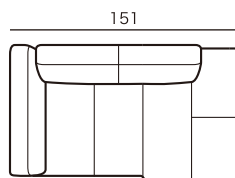

袖なしカウチソファ
PCL(R)16
¥246,100~

袖なしカウチソファ
PCL(R)12
¥227,900~

カウチ
ソファタイプ
※組合せ用

カウチソファ
SCL(R)18
¥260,600~

シェーズカウチソファ
SCL(R)15
¥242,400~

▼ カウチソファ
※奥行・高さは共通です。

カウチソファは、袖ではなく、
背もたれの高さと同じになります。

スツール

スツール
ST8.8×5.8
¥88,500~

スツール
ST5.8×5.8
¥81,200~

※奥行・高さは共通です。

オプション
アイテム

バックレスト
¥48,500~

置きクッション
¥29,100~

腰クッション
¥25,500~