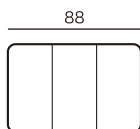

カウチ
ソファタイプ

(単品)カウチソファ
HNR(L) CL(R)18
¥266,700~

(単品)カウチソファ
HNR(L) CL(R)15
¥248,500~

2人掛け
ソファタイプ

片袖ワイドソファ
NSR(L)18
¥254,500~

片袖ソファ
NSR(L)15
¥236,400~

片袖ソファ
NSR(L)11
¥224,200~

袖なしカウチ
ソファタイプ

袖なしカウチソファ
PCL(R)16
¥246,100~

袖なしカウチソファ
PCL(R)12
¥227,900~

カウチ
ソファタイプ
※組合せ用

カウチソファ
SCL(R)18
¥260,600~

シェーズカウチソファ
SCL(R)15
¥242,400~

▼ カウチソファ
※奥行・高さは共通です。

カウチソファは、袖ではなく、
背もたれの高さと同じになります。

スツール

スツール
ST8.8×5.8
¥88,500~

スツール
ST5.8×5.8
¥81,200~

※奥行・高さは共通です。

オプション
アイテム

バックレスト
¥48,500~

置きクッション
¥29,100~

腰クッション
¥25,500~