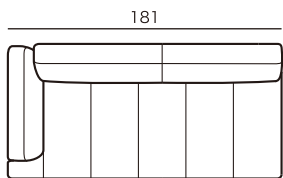

カウチ
ソファタイプ

(単品)カウチソファ
HNR(L) CL(R)18
¥266,700~

(単品)カウチソファ
HNR(L) CL(R)15
¥248,500~

2人掛け
ソファタイプ

片袖ワイドソファ
NSR(L)18
¥254,500~

片袖ソファ
NSR(L)15
¥236,400~

片袖ソファ
NSR(L)11
¥224,200~

袖なしカウチ
ソファタイプ

袖なしカウチソファ
PCL(R)16
¥246,100~

袖なしカウチソファ
PCL(R)12
¥227,900~

カウチ
ソファタイプ
※組合せ用

カウチソファ
SCL(R)18
¥260,600~

シェーズカウチソファ
SCL(R)15
¥242,400~

▼ カウチソファ
※奥行・高さは共通です。

カウチソファは、袖ではなく、
背もたれの高さと同じになります。

スツール