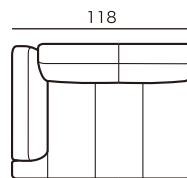

カウチ
ソファタイプ

(単品)カウチソファ
HNR(L) CL(R)18
¥266,700~

(単品)カウチソファ
HNR(L) CL(R)15
¥248,500~

2人掛け
ソファタイプ

片袖ワイドソファ
NSR(L)18
¥254,500~

片袖ソファ
NSR(L)15
¥236,400~

片袖ソファ
NSR(L)11
¥224,200~

袖なしカウチ
ソファタイプ

袖なしカウチソファ
PCL(R)16
¥246,100~

袖なしカウチソファ
PCL(R)12
¥227,900~

カウチ
ソファタイプ
※組合せ用

カウチソファ
SCL(R)18
¥260,600~

シェーズカウチソファ
SCL(R)15
¥242,400~

▼ カウチソファ
※奥行・高さは共通です。

カウチソファは、袖ではなく、
背もたれの高さと同じになります。

スツール