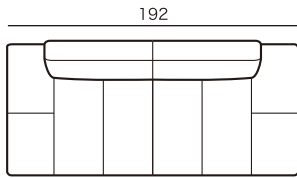

オーシャン
OCEAN

2人掛け
ソファタイプ

両袖ワイドソファ
2SW20
¥276,400~

両袖ワイドソファ
2SW17
¥252,100~

両袖ソファ
2S14
¥233,900~

両カウチ
ソファタイプ

両端カウチソファ
2CW19
¥276,400~

両端カウチソファ
2CW16
¥252,100~

カウチ
ソファタイプ

(単品)カウチソファ
HNR(L) CL(R)18
¥266,700~

(単品)カウチソファ
HNR(L) CL(R)15
¥248,500~

2人掛け
ソファタイプ

片袖ワイドソファ
NSR(L)18
¥254,500~

片袖ソファ
NSR(L)15
¥236,400~

片袖ソファ
NSR(L)11
¥224,200~

袖なしカウチ
ソファタイプ