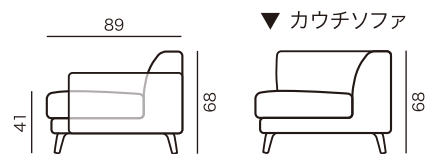

カウチ
ソファタイプ

(単品)カウチソファ
HNR(L) CL(R)18
¥266,700~

(単品)カウチソファ
HNR(L) CL(R)15
¥248,500~

2人掛け
ソファタイプ

片袖ワイドソファ
NSR(L)18
¥254,500~

片袖ソファ
NSR(L)15
¥236,400~

片袖ソファ
NSR(L)11
¥224,200~

袖なしカウチ
ソファタイプ

袖なしカウチソファ
PCL(R)16
¥246,100~

袖なしカウチソファ
PCL(R)12
¥227,900~

カウチ
ソファタイプ
※組合せ用

カウチソファ
SCL(R)18
¥260,600~

シェーズカウチソファ
SCL(R)15
¥242,400~

▼ カウチソファ
※奥行・高さは共通です。

カウチソファは、袖ではなく、
背もたれの高さと同じになります。

スツール

スツール
ST8.8×5.8
¥88,500~

スツール
ST5.8×5.8
¥81,200~

※奥行・高さは共通です。

オプション
アイテム

バックレスト
¥48,500~

置きクッション
¥29,100~

腰クッション
¥25,500~