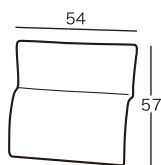

袖なしカウチソファ
PCL(R)16
¥246,100~

袖なしカウチソファ
PCL(R)12
¥227,900~

カウチ
ソファタイプ
※組合せ用

カウチソファ
SCL(R)18
¥260,600~

シェーズカウチソファ
SCL(R)15
¥242,400~

▼ カウチソファ
※奥行・高さは共通です。

カウチソファは、袖ではなく、
背もたれの高さと同じになります。

スツール

スツール
ST8.8×5.8
¥88,500~

スツール
ST5.8×5.8
¥81,200~

※奥行・高さは共通です。

オプション
アイテム

バックレスト
¥48,500~

置きクッション
¥29,100~

腰クッション
¥25,500~