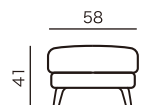

カウチ
ソファタイプ

(単品)カウチソファ
HNR(L) CL(R)18
¥266,700~

(単品)カウチソファ
HNR(L) CL(R)15
¥248,500~

2人掛け
ソファタイプ

片袖ワイドソファ
NSR(L)18
¥254,500~

片袖ソファ
NSR(L)15
¥236,400~

片袖ソファ
NSR(L)11
¥224,200~

袖なしカウチ
ソファタイプ

袖なしカウチソファ
PCL(R)16
¥246,100~

袖なしカウチソファ
PCL(R)12
¥227,900~

カウチ
ソファタイプ
※組合せ用

カウチソファ
SCL(R)18
¥260,600~

シェーズカウチソファ
SCL(R)15
¥242,400~

▼ カウチソファ
※奥行・高さは共通です。

カウチソファは、袖ではなく、
背もたれの高さと同じになります。

スツール

スツール
ST8.8×5.8
¥88,500~

スツール
ST5.8×5.8
¥81,200~

※奥行・高さは共通です。

オプション
アイテム

バックレスト
¥48,500~

置きクッション
¥29,100~

腰クッション
¥25,500~