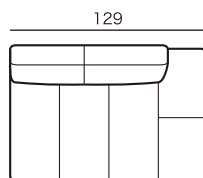

カウチ
ソファタイプ

(単品)カウチソファ
HNR(L) CL(R)18
¥266,700~

(単品)カウチソファ
HNR(L) CL(R)15
¥248,500~

2人掛け
ソファタイプ

片袖ワイドソファ
NSR(L)18
¥254,500~

片袖ソファ
NSR(L)15
¥236,400~

片袖ソファ
NSR(L)11
¥224,200~

袖なしカウチ
ソファタイプ

袖なしカウチソファ
PCL(R)16
¥246,100~

袖なしカウチソファ
PCL(R)12
¥227,900~

カウチ
ソファタイプ
※組合せ用

カウチソファ
SCL(R)18
¥260,600~

シェーズカウチソファ
SCL(R)15
¥242,400~

▼ カウチソファ
※奥行・高さは共通です。

カウチソファは、袖ではなく、
背もたれの高さと同じになります。

スツール