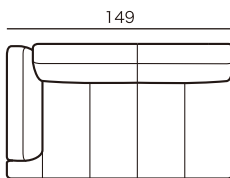

カウチ
ソファタイプ

(単品)カウチソファ
HNR(L) CL(R)18
¥266,700~

(単品)カウチソファ
HNR(L) CL(R)15
¥248,500~

2人掛け
ソファタイプ

片袖ワイドソファ
NSR(L)18
¥254,500~

片袖ソファ
NSR(L)15
¥236,400~

片袖ソファ
NSR(L)11
¥224,200~

袖なしカウチ
ソファタイプ

袖なしカウチソファ
PCL(R)16
¥246,100~

袖なしカウチソファ
PCL(R)12
¥227,900~

カウチ
ソファタイプ
※組合せ用

カウチソファ
SCL(R)18
¥260,600~

シェーズカウチソファ
SCL(R)15
¥242,400~

▼ カウチソファ
※奥行・高さは共通です。

カウチソファは、袖ではなく、
背もたれの高さと同じになります。

スツール