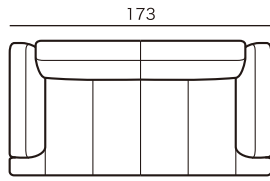

オーシャン
OCEAN

2人掛け
ソファタイプ

両袖ワイドソファ
2SW20
¥276,400~

両袖ワイドソファ
2SW17
¥252,100~

両袖ソファ
2S14
¥233,900~

両カウチ
ソファタイプ

両端カウチソファ
2CW19
¥276,400~

両端カウチソファ
2CW16
¥252,100~

カウチ
ソファタイプ

(単品)カウチソファ
HNR(L) CL(R)18
¥266,700~

(単品)カウチソファ
HNR(L) CL(R)15
¥248,500~

2人掛け
ソファタイプ

片袖ワイドソファ
NSR(L)18
¥254,500~

片袖ソファ
NSR(L)15
¥236,400~

片袖ソファ
NSR(L)11
¥224,200~

袖なしカウチ
ソファタイプ