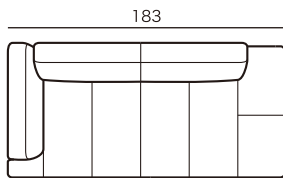

オーシャン
OCEAN

2人掛け
ソファタイプ

両袖ワイドソファ
2SW20
¥276,400~

両袖ワイドソファ
2SW17
¥252,100~

両袖ソファ
2S14
¥233,900~

両カウチ
ソファタイプ

両端カウチソファ
2CW19
¥276,400~

両端カウチソファ
2CW16
¥252,100~

カウチ
ソファタイプ

(単品)カウチソファ
HNR(L) CL(R)18
¥266,700~

(単品)カウチソファ
HNR(L) CL(R)15
¥248,500~

2人掛け
ソファタイプ

片袖ワイドソファ
NSR(L)18
¥254,500~

片袖ソファ
NSR(L)15
¥236,400~

片袖ソファ
NSR(L)11
¥224,200~

袖なしカウチ
ソファタイプ