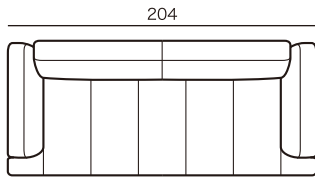

オーシャン
OCEAN

2人掛け
ソファタイプ

両袖ワイドソファ
2SW20
¥276,400~

両袖ワイドソファ
2SW17
¥252,100~

両袖ソファ
2S14
¥233,900~

両カウチ
ソファタイプ

両端カウチソファ
2CW19
¥276,400~

両端カウチソファ
2CW16
¥252,100~

カウチ
ソファタイプ

(単品)カウチソファ
HNR(L) CL(R)18
¥266,700~

(単品)カウチソファ
HNR(L) CL(R)15
¥248,500~

2人掛け
ソファタイプ

片袖ワイドソファ
NSR(L)18
¥254,500~

片袖ソファ
NSR(L)15
¥236,400~

片袖ソファ
NSR(L)11
¥224,200~

袖なしカウチ
ソファタイプ