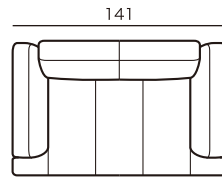

オーシャン
OCEAN

2人掛け
ソファタイプ

両袖ワイドソファ
2SW20
¥276,400~

両袖ワイドソファ
2SW17
¥252,100~

両袖ソファ
2S14
¥233,900~

両カウチ
ソファタイプ

両端カウチソファ
2CW19
¥276,400~

両端カウチソファ
2CW16
¥252,100~

カウチ
ソファタイプ

(単品)カウチソファ
HNR(L) CL(R)18
¥266,700~

(単品)カウチソファ
HNR(L) CL(R)15
¥248,500~

2人掛け
ソファタイプ

片袖ワイドソファ
NSR(L)18
¥254,500~

片袖ソファ
NSR(L)15
¥236,400~

片袖ソファ
NSR(L)11
¥224,200~

袖なしカウチ
ソファタイプ