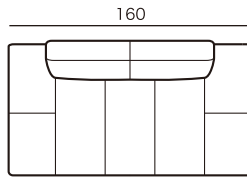

オーシャン
OCEAN

2人掛け
ソファタイプ

両袖ワイドソファ
2SW20
¥276,400~

両袖ワイドソファ
2SW17
¥252,100~

両袖ソファ
2S14
¥233,900~

両カウチ
ソファタイプ

両端カウチソファ
2CW19
¥276,400~

両端カウチソファ
2CW16
¥252,100~

カウチ
ソファタイプ

(単品)カウチソファ
HNR(L) CL(R)18
¥266,700~

(単品)カウチソファ
HNR(L) CL(R)15
¥248,500~

2人掛け
ソファタイプ

片袖ワイドソファ
NSR(L)18
¥254,500~

片袖ソファ
NSR(L)15
¥236,400~

片袖ソファ
NSR(L)11
¥224,200~

袖なしカウチ
ソファタイプ

袖なしカウチソファ
PCL(R)16
¥246,100~

袖なしカウチソファ
PCL(R)12
¥227,900~

カウチ
ソファタイプ
※組合せ用

カウチソファ
SCL(R)18
¥260,600~

シェーズカウチソファ
SCL(R)15
¥242,400~

▼ カウチソファ
※奥行・高さは共通です。

カウチソファは、袖ではなく、
背もたれの高さと同じになります。

スツール