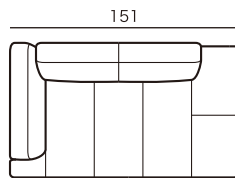

オーシャン
OCEAN

2人掛け
ソファタイプ

両袖ワイドソファ
2SW20
¥276,400~

両袖ワイドソファ
2SW17
¥252,100~

両袖ソファ
2S14
¥233,900~

両カウチ
ソファタイプ

両端カウチソファ
2CW19
¥276,400~

両端カウチソファ
2CW16
¥252,100~

カウチ
ソファタイプ

(単品)カウチソファ
HNR(L) CL(R)18
¥266,700~

(単品)カウチソファ
HNR(L) CL(R)15
¥248,500~

2人掛け
ソファタイプ

片袖ワイドソファ
NSR(L)18
¥254,500~

片袖ソファ
NSR(L)15
¥236,400~

片袖ソファ
NSR(L)11
¥224,200~

袖なしカウチ
ソファタイプ