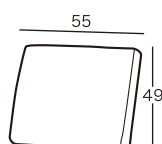

袖なしカウチソファ
PCL(R)16
¥246,100~

袖なしカウチソファ
PCL(R)12
¥227,900~

カウチ
ソファタイプ
※組合せ用

カウチソファ
SCL(R)18
¥260,600~

シェーズカウチソファ
SCL(R)15
¥242,400~

▼ カウチソファ
※奥行・高さは共通です。

カウチソファは、袖ではなく、
背もたれの高さと同じになります。

スツール

スツール
ST8.8×5.8
¥88,500~

スツール
ST5.8×5.8
¥81,200~

※奥行・高さは共通です。

オプション
アイテム

バックレスト
¥48,500~

置きクッション
¥29,100~

腰クッション
¥25,500~