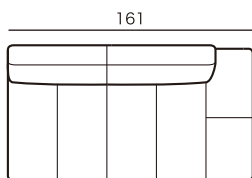

カウチ
ソファタイプ

(単品)カウチソファ
HNR(L) CL(R)18
¥266,700~

(単品)カウチソファ
HNR(L) CL(R)15
¥248,500~

2人掛け
ソファタイプ

片袖ワイドソファ
NSR(L)18
¥254,500~

片袖ソファ
NSR(L)15
¥236,400~

片袖ソファ
NSR(L)11
¥224,200~

袖なしカウチ
ソファタイプ

袖なしカウチソファ
PCL(R)16
¥246,100~

袖なしカウチソファ
PCL(R)12
¥227,900~

カウチ
ソファタイプ
※組合せ用

カウチソファ
SCL(R)18
¥260,600~

シェーズカウチソファ
SCL(R)15
¥242,400~

▼ カウチソファ
※奥行・高さは共通です。

カウチソファは、袖ではなく、
背もたれの高さと同じになります。

スツール