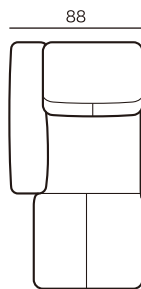

サレス

SALLES

ソファタイプ

2人掛けワイドソファ
2SW21
¥238,800~

2人掛けワイドソファ
2SW18
¥219,400~

2人掛けソファ
2S16
¥201,200~

1人掛けソファ
M
¥141,800~

片袖
ソファタイプ

片袖2掛けソファ
NSR(L) 19
¥213,300~

片袖2掛けソファ
NSR(L) 16
¥195,200~

片袖2掛けソファ
NSR(L) 13
¥177,000~

袖無し
ソファタイプ

袖無し1掛けソファ
P7
¥110,300~

※奥行・高さは共通です。

片袖
シェーズロング
タイプ

シェーズロング
CHA-L(R) 10
¥178,200~

シェーズロング
CHA-L(R) 9
¥166,100~

シェーズロング
CHA-L(R) 8
¥153,900~

※奥行・高さは共通です。

スツール

スツール
ST6×6
¥50,900~