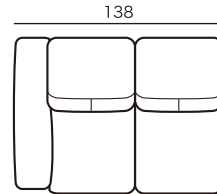

サレス

SALLES

ソファタイプ

2人掛けワイドソファ
2SW21
¥238,800~

2人掛けワイドソファ
2SW18
¥219,400~

2人掛けソファ
2S16
¥201,200~

1人掛けソファ
M
¥141,800~

片袖
ソファタイプ

片袖2掛けソファ
NSR(L) 19
¥213,300~

片袖2掛けソファ
NSR(L) 16
¥195,200~

片袖2掛けソファ
NSR(L) 13
¥177,000~

袖無し
ソファタイプ

袖無し1掛けソファ
P7
¥110,300~

※奥行・高さは共通です。

片袖
シェーズロング
タイプ

シェーズロング
CHA-L(R) 10
¥178,200~