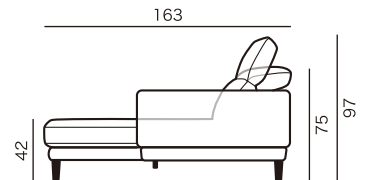

サレス

SALLES

ソファタイプ

2人掛けワイドソファ
2SW21
¥238,800~

2人掛けワイドソファ
2SW18
¥219,400~

2人掛けソファ
2S16
¥201,200~

1人掛けソファ
M
¥141,800~

片袖
ソファタイプ

片袖2掛けソファ
NSR(L) 19
¥213,300~

片袖2掛けソファ
NSR(L) 16
¥195,200~

片袖2掛けソファ
NSR(L) 13
¥177,000~

袖無し
ソファタイプ

袖無し1掛けソファ
P7
¥110,300~

※奥行・高さは共通です。

片袖
シェーズロング
タイプ

シェーズロング
CHA-L(R) 10
¥178,200~

シェーズロング
CHA-L(R) 9
¥166,100~

シェーズロング
CHA-L(R) 8
¥153,900~

※奥行・高さは共通です。

スツール

スツール
ST6×6
¥50,900~