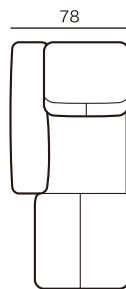

サレス

SALLES

ソファタイプ

2人掛けワイドソファ
2SW21
¥238,800~

2人掛けワイドソファ
2SW18
¥219,400~

2人掛けソファ
2S16
¥201,200~

1人掛けソファ
M
¥141,800~

片袖
ソファタイプ

片袖2掛けソファ
NSR(L) 19
¥213,300~

片袖2掛けソファ
NSR(L) 16
¥195,200~

片袖2掛けソファ
NSR(L) 13
¥177,000~

袖無し
ソファタイプ

袖無し1掛けソファ
P7
¥110,300~

※奥行・高さは共通です。

片袖
シェーズロング
タイプ

シェーズロング
CHA-L(R) 10
¥178,200~

シェーズロング
CHA-L(R) 9
¥166,100~

シェーズロング
CHA-L(R) 8
¥153,900~

※奥行・高さは共通です。

スツール

スツール
ST6×6
¥50,900~