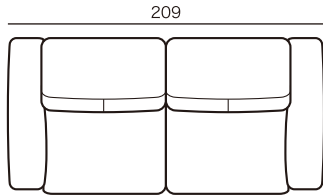

サレス

SALLES

ソファタイプ

2人掛けワイドソファ
2SW21
¥238,800~

2人掛けワイドソファ
2SW18
¥219,400~

2人掛けソファ
2S16
¥201,200~

1人掛けソファ
M
¥141,800~

片袖
ソファタイプ

片袖2掛けソファ
NSR(L) 19
¥213,300~

片袖2掛けソファ
NSR(L) 16
¥195,200~

片袖2掛けソファ
NSR(L) 13
¥177,000~

袖無し
ソファタイプ

袖無し1掛けソファ
P7
¥110,300~

※奥行・高さは共通です。

片袖
シェーズロング
タイプ

シェーズロング
CHA-L(R) 10
¥178,200~