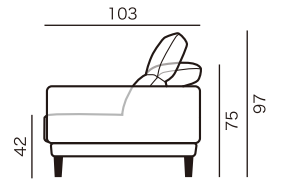

片袖2掛けソファ
NSR(L) 19
¥213,300~

片袖2掛けソファ
NSR(L) 16
¥195,200~

片袖2掛けソファ
NSR(L) 13
¥177,000~

袖無し
ソファタイプ

袖無し1掛けソファ
P7
¥110,300~

※奥行・高さは共通です。

片袖
シェーズロング
タイプ

シェーズロング
CHA-L(R) 10
¥178,200~

シェーズロング
CHA-L(R) 9
¥166,100~

シェーズロング
CHA-L(R) 8
¥153,900~

※奥行・高さは共通です。

スツール

スツール
ST6×6
¥50,900~