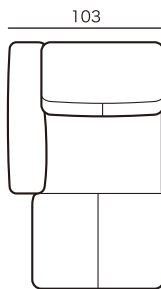

サレス

SALLES

ソファタイプ

2人掛けワイドソファ
2SW21
¥238,800~

2人掛けワイドソファ
2SW18
¥219,400~

2人掛けソファ
2S16
¥201,200~

1人掛けソファ
M
¥141,800~

片袖
ソファタイプ

片袖2掛けソファ
NSR(L) 19
¥213,300~

片袖2掛けソファ
NSR(L) 16
¥195,200~

片袖2掛けソファ
NSR(L) 13
¥177,000~

袖無し
ソファタイプ

袖無し1掛けソファ
P7
¥110,300~

※奥行・高さは共通です。

片袖
シェーズロング
タイプ

シェーズロング
CHA-L(R) 10
¥178,200~

シェーズロング
CHA-L(R) 9
¥166,100~

シェーズロング
CHA-L(R) 8
¥153,900~

※奥行・高さは共通です。

スツール

スツール
ST6×6
¥50,900~