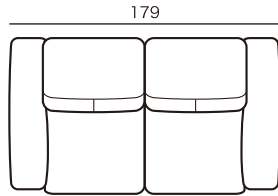

サレス

SALLES

ソファタイプ

2人掛けワイドソファ
2SW21
¥238,800~

2人掛けワイドソファ
2SW18
¥219,400~

2人掛けソファ
2S16
¥201,200~

1人掛けソファ
M
¥141,800~

片袖
ソファタイプ

片袖2掛けソファ
NSR(L) 19
¥213,300~

片袖2掛けソファ
NSR(L) 16
¥195,200~

片袖2掛けソファ
NSR(L) 13
¥177,000~

袖無し
ソファタイプ

袖無し1掛けソファ
P7
¥110,300~

※奥行・高さは共通です。

片袖
シェーズロング
タイプ

シェーズロング
CHA-L(R) 10
¥178,200~