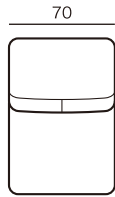

片袖2掛けソファ
NSR(L) 19
¥213,300~

片袖2掛けソファ
NSR(L) 16
¥195,200~

片袖2掛けソファ
NSR(L) 13
¥177,000~

袖無し
ソファタイプ

袖無し1掛けソファ
P7
¥110,300~

※奥行・高さは共通です。

片袖
シェーズロング
タイプ

シェーズロング
CHA-L(R) 10
¥178,200~

シェーズロング
CHA-L(R) 9
¥166,100~

シェーズロング
CHA-L(R) 8
¥153,900~

※奥行・高さは共通です。

スツール

スツール
ST6×6
¥50,900~