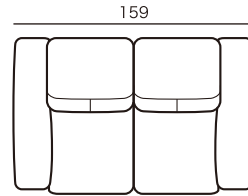

サレス

SALLES

ソファタイプ

2人掛けワイドソファ
2SW21
¥238,800~

2人掛けワイドソファ
2SW18
¥219,400~

2人掛けソファ
2S16
¥201,200~

1人掛けソファ
M
¥141,800~

片袖
ソファタイプ

片袖2掛けソファ
NSR(L) 19
¥213,300~

片袖2掛けソファ
NSR(L) 16
¥195,200~

片袖2掛けソファ
NSR(L) 13
¥177,000~

袖無し
ソファタイプ

袖無し1掛けソファ
P7
¥110,300~

※奥行・高さは共通です。

片袖
シェーズロング
タイプ

シェーズロング
CHA-L(R) 10
¥178,200~