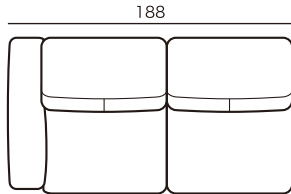

サレス

SALLES

ソファタイプ

2人掛けワイドソファ
2SW21
¥238,800~

2人掛けワイドソファ
2SW18
¥219,400~

2人掛けソファ
2S16
¥201,200~

1人掛けソファ
M
¥141,800~

片袖
ソファタイプ

片袖2掛けソファ
NSR(L) 19
¥213,300~

片袖2掛けソファ
NSR(L) 16
¥195,200~

片袖2掛けソファ
NSR(L) 13
¥177,000~

袖無し
ソファタイプ

袖無し1掛けソファ
P7
¥110,300~

※奥行・高さは共通です。

片袖
シェーズロング
タイプ

シェーズロング
CHA-L(R) 10
¥178,200~