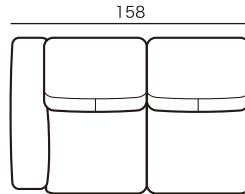

サレス

SALLES

ソファタイプ

2人掛けワイドソファ
2SW21
¥238,800~

2人掛けワイドソファ
2SW18
¥219,400~

2人掛けソファ
2S16
¥201,200~

1人掛けソファ
M
¥141,800~

片袖
ソファタイプ

片袖2掛けソファ
NSR(L) 19
¥213,300~

片袖2掛けソファ
NSR(L) 16
¥195,200~

片袖2掛けソファ
NSR(L) 13
¥177,000~

袖無し
ソファタイプ

袖無し1掛けソファ
P7
¥110,300~

※奥行・高さは共通です。

片袖
シェーズロング
タイプ

シェーズロング
CHA-L(R) 10
¥178,200~